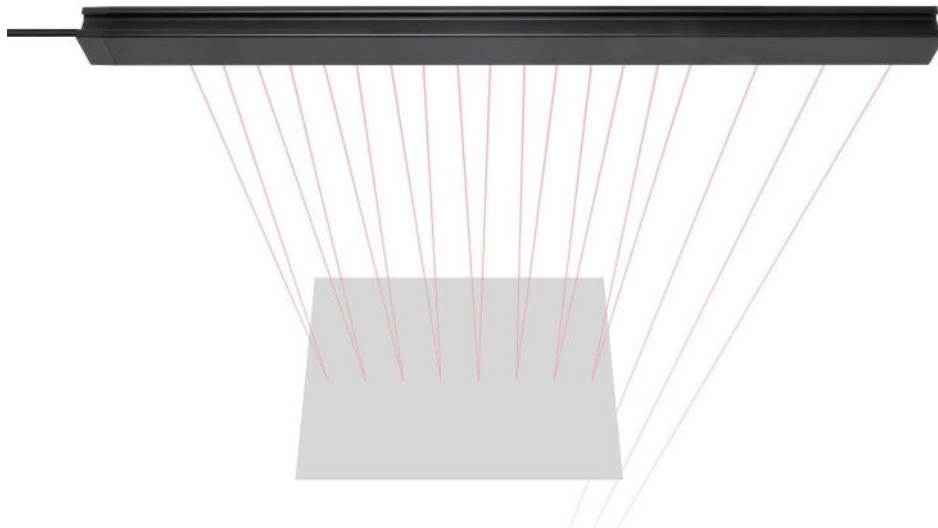

SpaceGuard - Tastlichtfeld SGP 30

Lichtgitter in einem robusten **IP67** Gehäuse als Lichttaster aufgebaut, verschiedene Tastfelder bis **180cm**, Reichweite bis **1,3m**, Funktions-, Schaltzustand und Systemstatus LED

Produktdetails

- Betriebsspannung 12-30Vdc
- Überwachungshöhen von 330-1800mm
- Reichweiteneinstellung mittels Potentiometer
- Ansprechgeschwindigkeit: max. 26ms
- Stromaufnahme max. 120mA
- Funktionstemperatur: -30 bis +60°C
- 100.000 LUX Fremdlichtsicherheit
- Strahlenausblendung einlernbar - Blanking Funktion
- Anzeige LED'S für Betriebsspannung, Signal und Ausgangsstatus

- Halbleiterrelaisausgang: max. 200mA
- Aluminiumprofil schwarz eloxiert (23,4x30,9mm)
- Profillängen von 510 bis 198mm
- Vibrationsfest 10-55Hz, 0,5mm
- Anschluss: 0,5m Kabel mit 5 pol. M12 Stecker

Zubehör

- Anschlusskabel mit 5m länge:
gerade Kupplung: AKZ M12/5 PUR 5 pol.
90° Winkel Kupplung: AKW M12/5 PUR 5 pol.

Anschlussschema