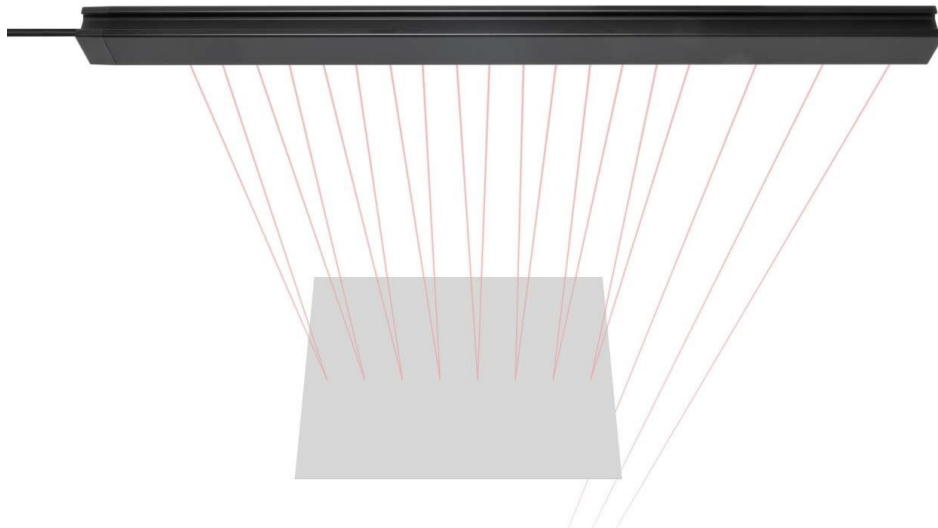

SpaceGuard - Tastlichtfeld SGP 30

Lichtgitter in einem robusten **IP67** Gehäuse als Lichttaster aufgebaut, verschiedene Tastfelder bis **180cm**, Reichweite bis **1,3m**, Funktions-, Schaltzustand und Systemstatus LED

Produktdetails

- Betriebsspannung 12-30Vdc
- Überwachungshöhen von 330-1800mm
- Reichweiteneinstellung mittels Potentiometer
- Ansprechgeschwindigkeit: max. 26ms
- Stromaufnahme max. 120mA
- Funktionstemperatur: -30 bis +60°C
- 100.000 LUX Fremdlichtsicherheit
- Strahlenausblendung einlernbar - Blanking Funktion
- Anzeige LED'S für Betriebsspannung, Signal und Ausgangsstatus

- Halbleiterrelaisausgang: max. 200mA
- Aluminiumprofil schwarz eloxiert (23,4x30,9mm)
- Profillängen von 510 bis 198mm
- Vibrationsfest 10-55Hz, 0,5mm
- Anschluss: 0,5m Kabel mit 5 pol. M12 Stecker

Zubehör

- Anschlusskabel mit 5m länge:
gerade Kupplung: AKZ M12/5 PUR 5 pol.
90° Winkel Kupplung: AKW M12/5 PUR 5 pol.

Anschlussschema