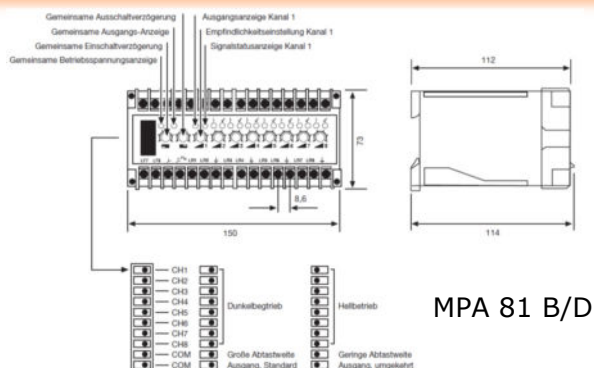

MPA 81 D 500

Achtfach Multiplexverstärker für LT/LR
Reichweite mit LT/LR 100 = **4m**, 110 = **9m**, 120 = **18m**

Produktdetails

- Manuelle Reichweitenregulierung
 - Multiplexsystem = permanentes, zeitversetztes Ein- und Ausschalten der Kanäle, daher ist eine gegenseitige Beeinflussung der Lichtschranken ausgeschlossen
 - 30% / 100% Reichweitenschalter
 - Ansprechgeschwindigkeit:
 - ab 28ms (Relaisausgang)
 - ab 18ms (Transistorausgang)
 - Gemeinsame Ausgänge
 - Zeitverzögerung 0 - 10 sec.
- **1 x Relais + 1 x Transistorausgang**
 - MPA 81 D 700 - 230 Vac
 - MPA 81 D 701 - 115 Vac
 - MPA 81 D 702 - 24 Vac
 - MPA 81 D 703 - 24 Vdc

Maßzeichnung

Typen