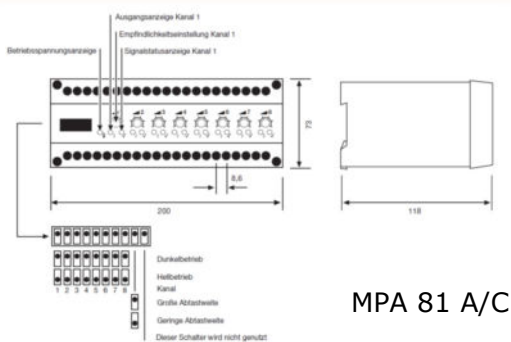

MPA 81 A 500

Achtfach Multiplexverstärker für LT/LR
Reichweite mit LT/LR 100 = **8m**, 110 = **18m**, 120 = **35m**

Produktdetails

- Manuelle Reichweitenregulierung
 - Multiplexsystem = permanentes, zeitversetztes Ein- und Ausschalten der Kanäle, daher ist eine gegenseitige Beeinflussung der Lichtschranken ausgeschlossen
 - 30% / 100% Reichweitenschalter
 - Ansprechgeschwindigkeit:
 - ab 55ms (Relaisausgang)
 - ab 45ms (Transistorausgang)
 - Getrennte Ausgänge
- **8 x Relaisausgang**
 - MPA 81 A 500 - 230 Vac
 - MPA 81 A 501 - 115 Vac
 - MPA 81 A 502 - 24 Vac
 - MPA 81 A 503 - 24 Vdc
 - **8 x Transistorausgang**
 - MPA 81 A 600 - 230 Vac
 - MPA 81 A 601 - 115 Vac
 - MPA 81 A 602 - 24 Vac
 - MPA 81 A 603 - 24 Vdc

Maßzeichnung

Typen