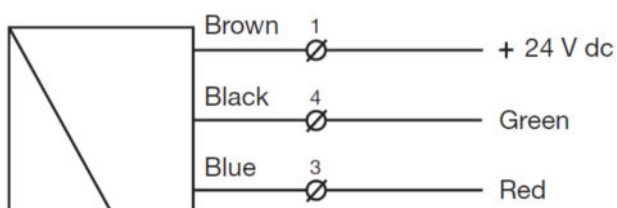

Anschlussschema

LED Streifen