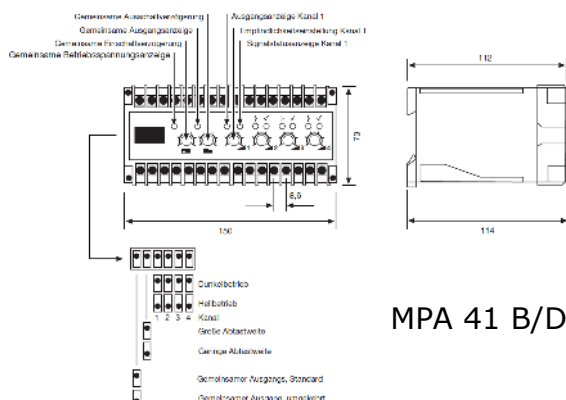

## MPA 41 D 600

Vierfach Multiplexverstärker für LT/LR  
Reichweite mit LT/LR 100 = **4m**, 110 = **9m**, 120 = **18m**

MPA 41 B 700

### Produktdetails

- Manuelle Reichweitenregulierung
- Multiplexsystem = permanentes, zeitversetztes Ein- und Ausschalten der Kanäle, daher ist eine gegenseitige Beeinflussung der Lichtschranken ausgeschlossen
- 30% / 100% Reichweitenschalter
- Ansprechgeschwindigkeit:  
ab 20ms (Relaisausgang)  
ab 10ms (Transistorausgang)
- Gemeinsame Ausgänge
- Zeitverzögerung 0 - 10 sec.

### Typenbezeichnungen

- **1 x Relais + 1 x Transistorausgang**  
MPA 41 D 700 - 230 Vac  
MPA 41 D 701 - 115 Vac  
MPA 41 D 702 - 24 Vac  
MPA 41 D 703 - 24 Vdc

### Maßzeichnung